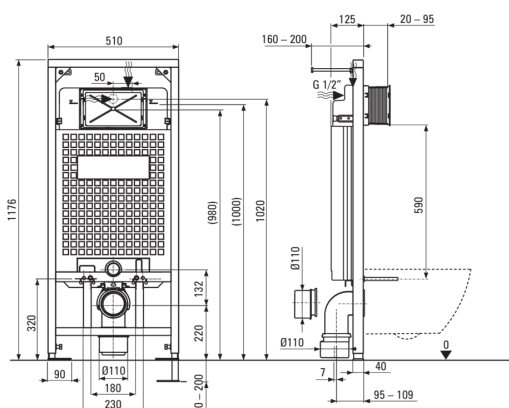

## Set WC, îngropat

Codul produsului: CDZS6ZPW

Culoarea: cromat, alb

### Cadru wc îngropat

Reglarea înălțimii cadrului [mm]	200
Capacitatea rezervorului [l]	9
Evacuare dublă [l]	3/6
Conceput pentru un cadru ușor	Da
Conceput pentru instalare în fața unui perete portant	Da
Robinet de conexiune g1/2"	Da
Evacuare și umplere silențioase	Da
Distanța șuruburilor de montare 180 mm și 230 mm	Da

### Vas wc

Finisaj	alb
Tip	montare pe perete
Tipul bordurii	fără bordură
Piese îngropate	Da